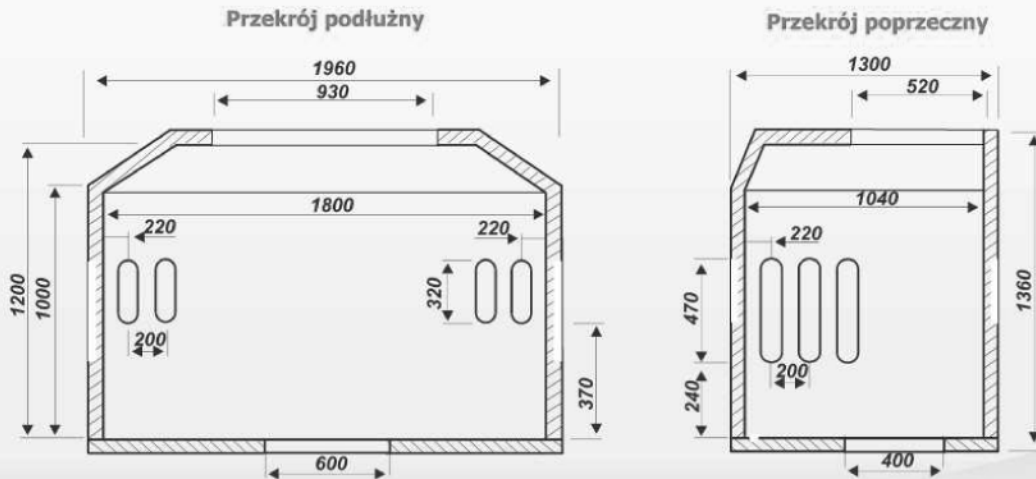

SKŁADY „ŻELIWIARZ”

5. 552. I. CENNIK PODSTAWOWY DROGOWNICTWO TELEKOMUNIKACJA STUDNIA KABLOWA SK06 KARTA B EDYCJA I 2013. STAN NA DZIEŃ 2013.10.01

Wymiary wewnętrzne SKO-6g w mm

Długość (L)	Szerokości (S)	Wysokość (H)
1800	1040	1200

Wymiary zewnętrzne SKO-6g w mm

Długość (L)	Szerokości (S)	Wysokość (H)
1960	1300	1360

Ciężar ok. 1400 kg

Ciężar płyty dennej ok. 410 kg

INFORMACJE TECHNICZNE ORAZ WYCENY INWESTYCYJNE U NASZYCH DORADCÓW

USŁUGI